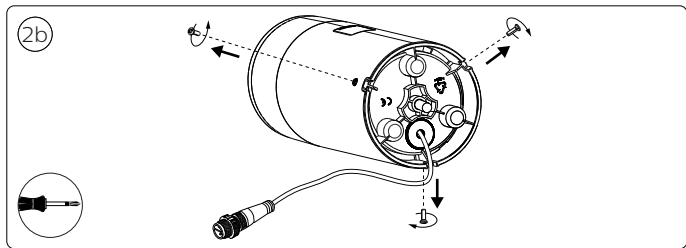

Excl.

**B**

IP65

- EN** Use only with Philips Hue 24V $\overline{=}$  SELV IP67 LED power supply!
- DE** Verwendung nur mit Philips Hue 24V $\overline{=}$  SELV IP67 LED-Stromversorgung!
- FR** Utiliser uniquement avec l'alimentation LED Philips Hue 24V $\overline{=}$  SELV IP67!
- ES** Se utiliza solo con la fuente de alimentación LED Philips Hue SELV 24V $\overline{=}$  IP67!
- PT** Utilize apenas com fonte de alimentação LED SELV Philips Hue de 24V $\overline{=}$  IP67!
- IT** Da utilizzare solo con un alimentatore LED Philips Hue 24V $\overline{=}$  IP67!

## Philips Hue Low-volt system (24V)

Max PSU wattage (40W or 100W) Max. 114 ft / 35m

Signify  
I.B.R.S. / C.C.R.I. Numéro 10461  
5600 VB Eindhoven,  
the Netherlands  
☎00800-74454775

© 2021 Signify Holding  
All rights reserved