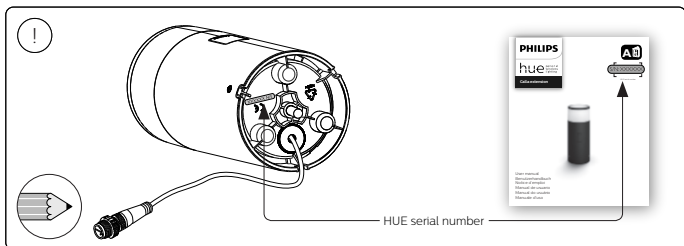

Excl.

**B**

IP65

- EN** Use only with Philips Hue 24V $\overline{=}$  SELV IP67 LED power supply!
- DE** Verwendung nur mit Philips Hue 24V $\overline{=}$  SELV IP67 LED-Stromversorgung!
- FR** Utiliser uniquement avec l'alimentation LED Philips Hue 24V $\overline{=}$  SELV IP67!
- ES** Se utiliza solo con la fuente de alimentación LED Philips Hue SELV 24V $\overline{=}$  IP67!
- PT** Utilize apenas com fonte de alimentação LED SELV Philips Hue de 24V $\overline{=}$  IP67!
- IT** Da utilizzare solo con un alimentatore LED Philips Hue 24V $\overline{=}$  IP67!

## Philips Hue Low-volt system (24V)

Max PSU wattage (40W or 100W) Max. 114 ft / 35m

Signify  
I.B.R.S. / C.C.R.I. Numéro 10461  
5600 VB Eindhoven,  
the Netherlands  
☎00800-74454775

© 2021 Signify Holding  
All rights reserved