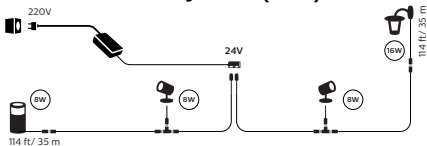

Excl.

**B**

IP65

- EN** Use only with Philips Hue 24V $\overline{=}$  SELV IP67 LED power supply!
- DE** Verwendung nur mit Philips Hue 24V $\overline{=}$  SELV IP67 LED-Stromversorgung!
- FR** Utiliser uniquement avec l'alimentation LED Philips Hue 24V $\overline{=}$  SELV IP67!
- ES** Se utiliza solo con la fuente de alimentación LED Philips Hue SELV 24V $\overline{=}$  IP67!
- PT** Utilize apenas com fonte de alimentação LED SELV Philips Hue de 24V $\overline{=}$  IP67!
- IT** Da utilizzare solo con un alimentatore LED Philips Hue 24V $\overline{=}$  IP67!

## Philips Hue Low-volt system (24V)

Max PSU wattage (40W or 100W) Max. 114 ft / 35m

Signify  
I.B.R.S. / C.C.R.I. Numéro 10461  
5600 VB Eindhoven,  
the Netherlands  
☎00800-74454775

© 2021 Signify Holding  
All rights reserved