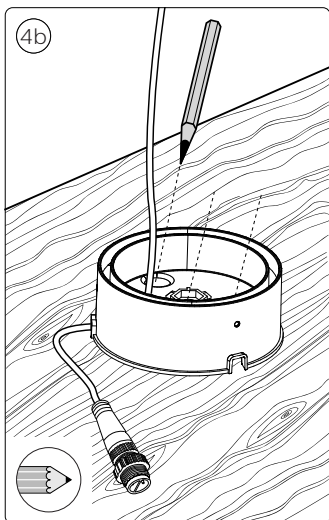

Excl.

**B**

IP65

- EN** Use only with Philips Hue 24V $\overline{=}$  SELV IP67 LED power supply!
- DE** Verwendung nur mit Philips Hue 24V $\overline{=}$  SELV IP67 LED-Stromversorgung!
- FR** Utiliser uniquement avec l'alimentation LED Philips Hue 24V $\overline{=}$  SELV IP67!
- ES** Se utiliza solo con la fuente de alimentación LED Philips Hue SELV 24V $\overline{=}$  IP67!
- PT** Utilize apenas com fonte de alimentação LED SELV Philips Hue de 24V $\overline{=}$  IP67!
- IT** Da utilizzare solo con un alimentatore LED Philips Hue 24V $\overline{=}$  IP67!

## Philips Hue Low-volt system (24V)

Max PSU wattage (40W or 100W) Max. 114 ft / 35m

Signify  
I.B.R.S. / C.C.R.I. Numéro 10461  
5600 VB Eindhoven,  
the Netherlands  
☎00800-74454775

© 2021 Signify Holding  
All rights reserved