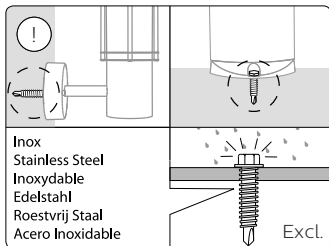

Excl.

**B**

IP65

- EN** Use only with Philips Hue 24V $\overline{=}$  SELV IP67 LED power supply!
- DE** Verwendung nur mit Philips Hue 24V $\overline{=}$  SELV IP67 LED-Stromversorgung!
- FR** Utiliser uniquement avec l'alimentation LED Philips Hue 24V $\overline{=}$  SELV IP67!
- ES** Se utiliza solo con la fuente de alimentación LED Philips Hue SELV 24V $\overline{=}$  IP67!
- PT** Utilize apenas com fonte de alimentação LED SELV Philips Hue de 24V $\overline{=}$  IP67!
- IT** Da utilizzare solo con un alimentatore LED Philips Hue 24V $\overline{=}$  IP67!